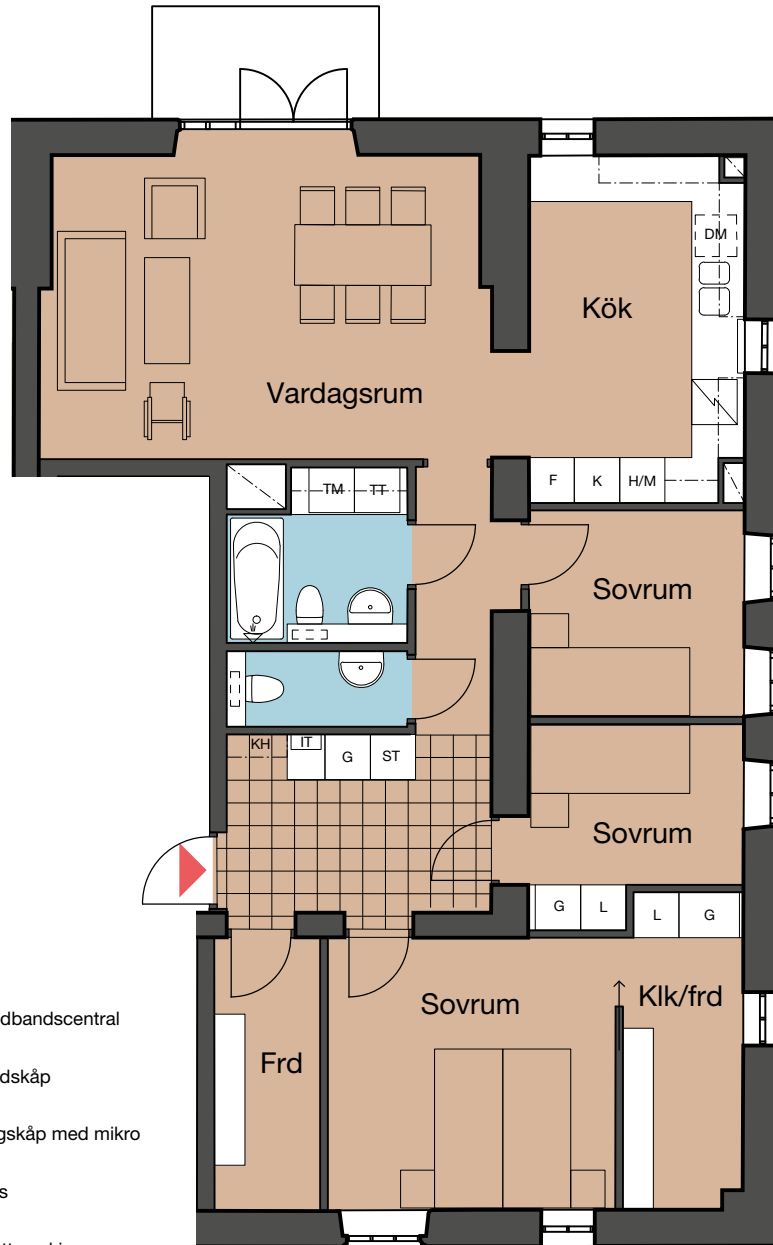

# Brf Eldsundsviken 1 Strängnäs

Lgh A1202, Plan 3  
4 RoK, 104 m<sup>2</sup>

- |                      |                              |
|----------------------|------------------------------|
| <b>K</b> Kyl         | <b>IT</b> Bredbandscentral   |
| <b>F</b> Frys        | <b>ST</b> Städskåp           |
| <b>DM</b> Diskmaskin | <b>H/M</b> Högskåp med mikro |
| <b>G</b> Garderob    | Spis                         |
| <b>L</b> Linneskåp   | <b>TM</b> Tvättmaskin        |
| <b>KH</b> Kapphylla  | <b>TT</b> Torktumlare        |