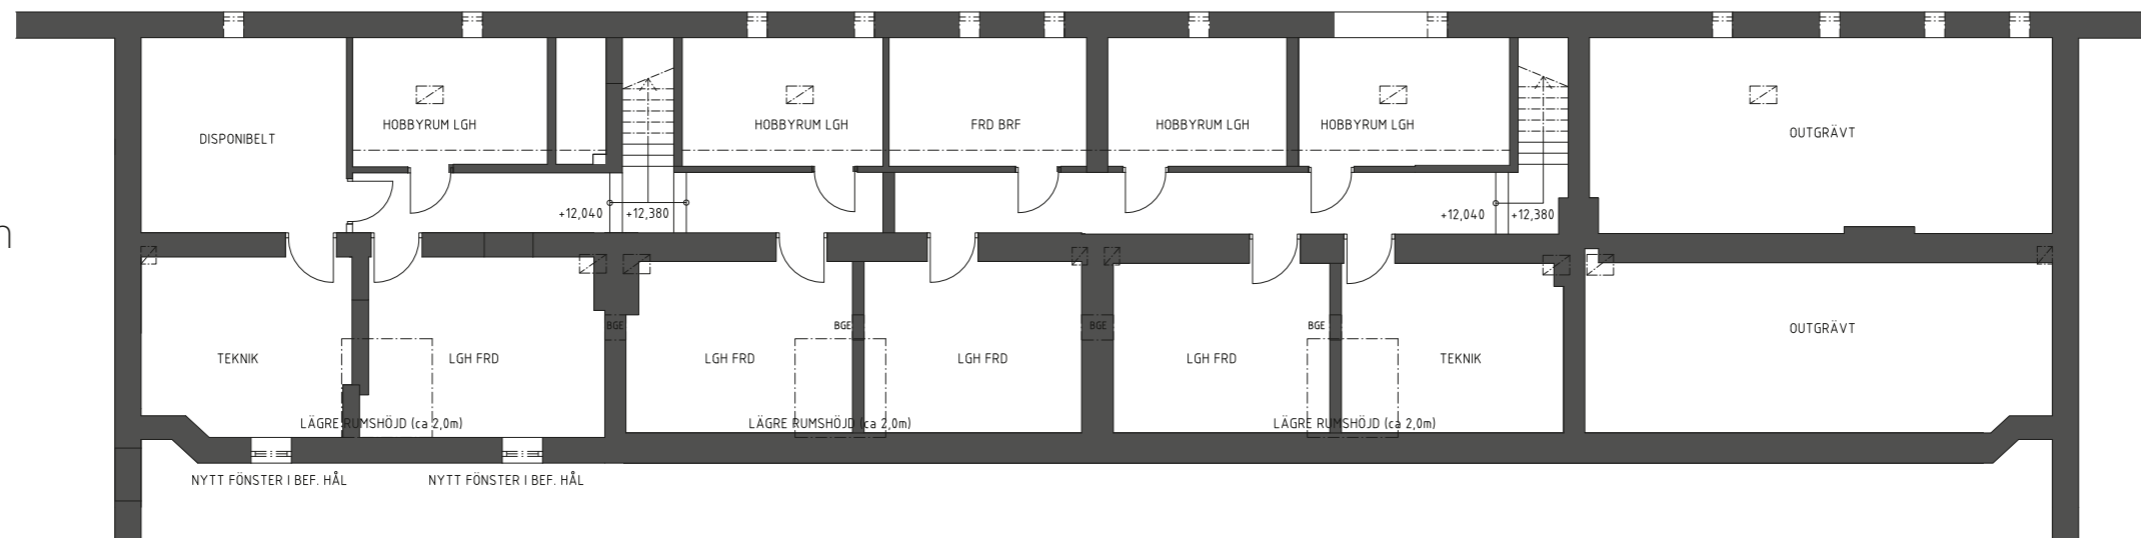

# Stadsradhus

Brf Eldsundsviken 2, Strängnäs

Plan 2,  
vindsplan

Entréplan

Lgh 1001  
4 ROK  
123 kvm

Lgh 1002  
4 ROK  
123 kvm

Lgh 1003  
4 ROK  
123 kvm

Lgh 1004  
4 ROK  
123 kvm

Skala 1:150

Handlingen är preliminär, revideringar p g a byggtekniska och andra anledningar kan förekomma. Möbleringen är ett exempel.

Källarplan

Skala 1:150

Handlingen är preliminär, revideringar p g a byggtkniska och andra anledningar kan förekomma. Möbleringen är ett exempel.