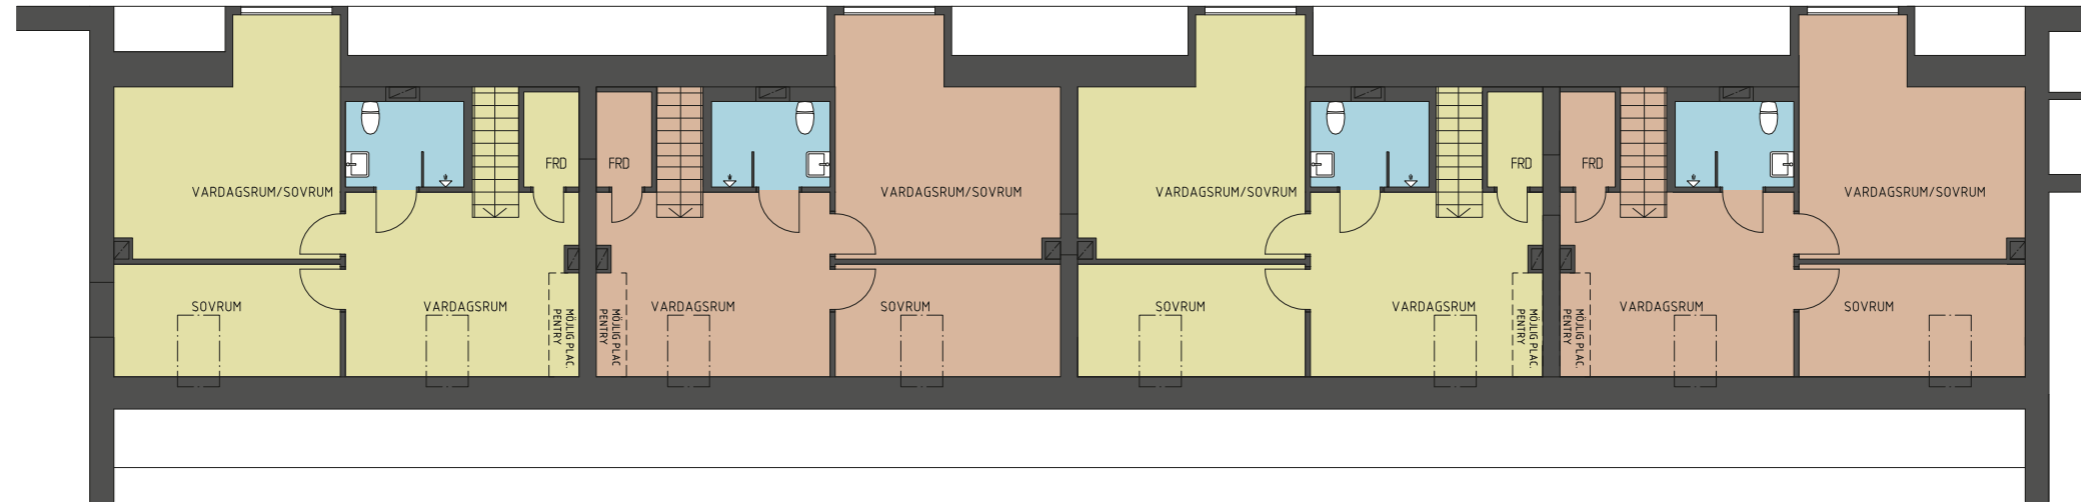

# Stadsradhus

Brf Eldsundsviken 2, Strängnäs

Plan 2,  
vindsplan

Entréplan

Lgh 1001  
4 ROK  
123 kvm

Lgh 1002  
4 ROK  
123 kvm

Lgh 1003  
4 ROK  
123 kvm

Lgh 1004  
4 ROK  
123 kvm

Skala 1:150

Handlingen är preliminär, revideringar p g a byggtekniska och andra anledningar kan förekomma. Möbleringen är ett exempel.

Källarplan

Skala 1:150

Handlingen är preliminär, revideringar p g a byggtkniska och andra anledningar kan förekomma. Möbleringen är ett exempel.