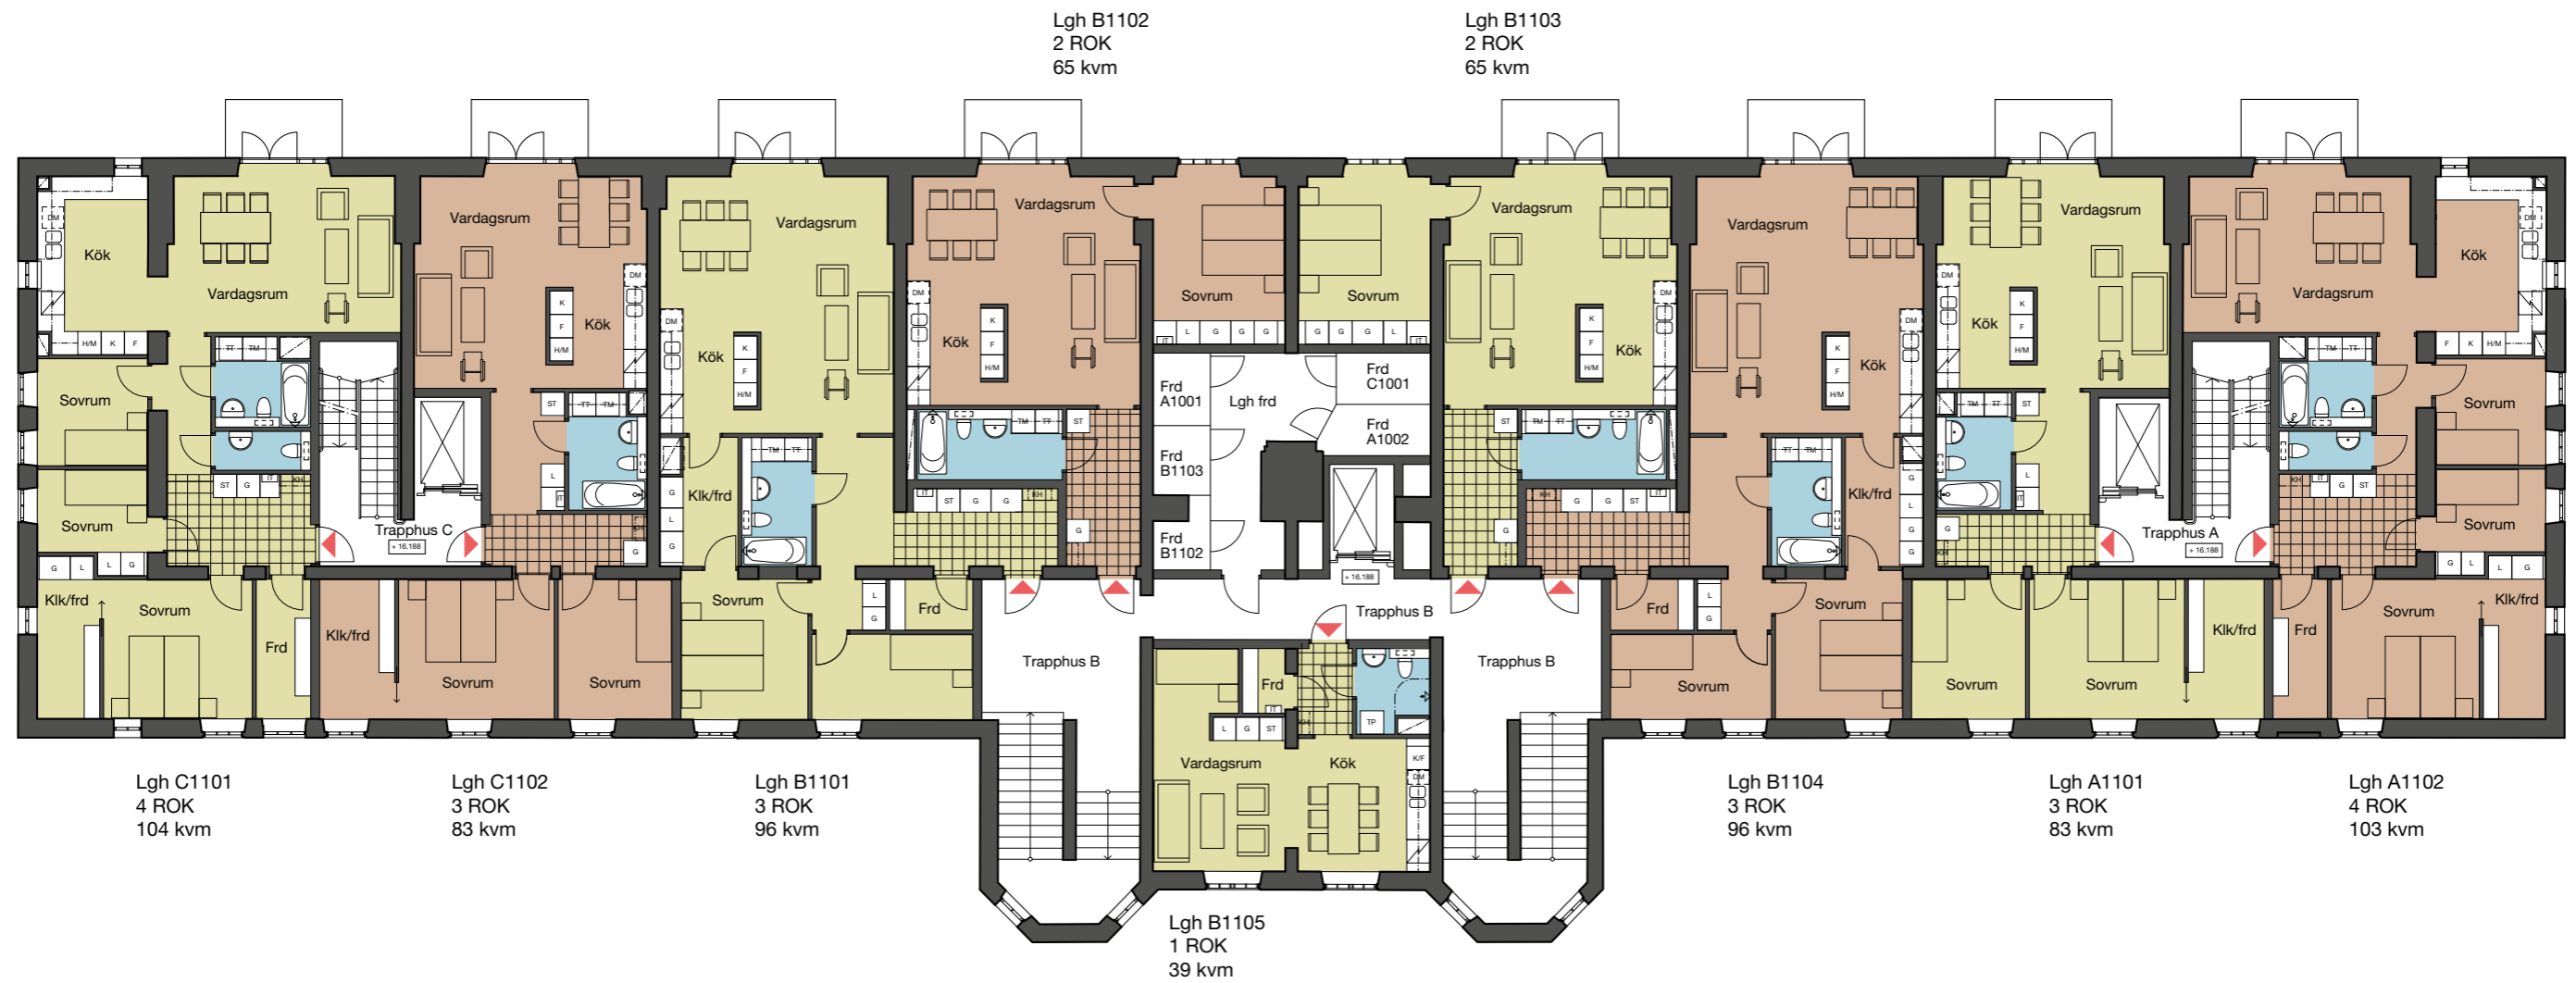

Plan 2

Brf Eldsundsviken 1, Strängnäs

Skala 1:180 (A3)

Handlingen är preliminär, revideringar p g a byggtekniska och andra anledningar kan förekomma. Möbleringen är ett exempel.