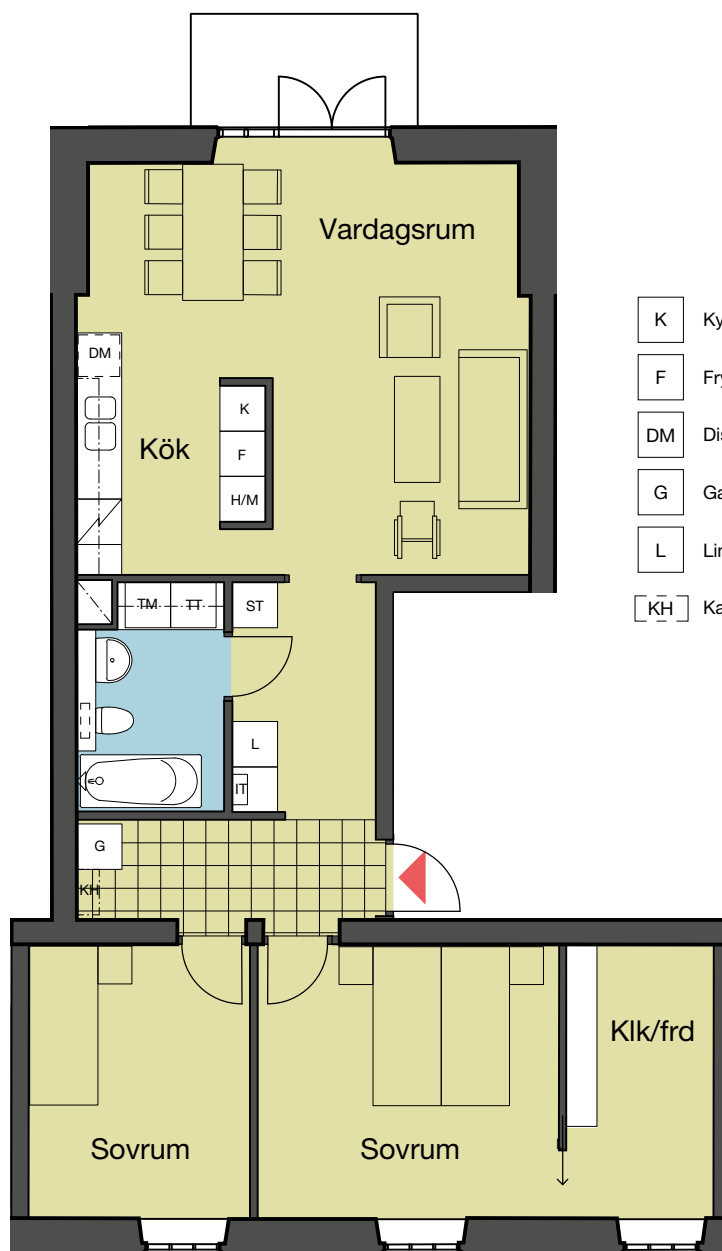

Brf Eldsundsviken 1 Strängnäs

Lgh A1201, Plan 3
3 RoK, 83 m²

- | | | | |
|----|------------|-----|------------------|
| K | Kyl | IT | Bredbandscentral |
| F | Frys | ST | Städsåp |
| DM | Diskmaskin | H/M | Högsåp med mikro |
| G | Garderob | | Spis |
| L | Linneskåp | TM | Tvättmaskin |
| KH | Kapphylla | TT | Torktumlare |

METER

Skala 1:100