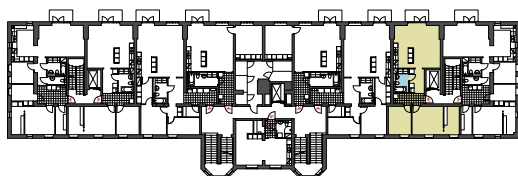

Brf Eldsundsviken 1 Strängnäs

Lgh A1201, Plan 3
3 RoK, 83 m²

- | | | | |
|----|------------|-----|------------------|
| K | Kyl | IT | Bredbandscentral |
| F | Frys | ST | Städsåp |
| DM | Diskmaskin | H/M | Högsåp med mikro |
| G | Garderob | | Spis |
| L | Linneskåp | TM | Tvättmaskin |
| KH | Kapphylla | TT | Torktumlare |