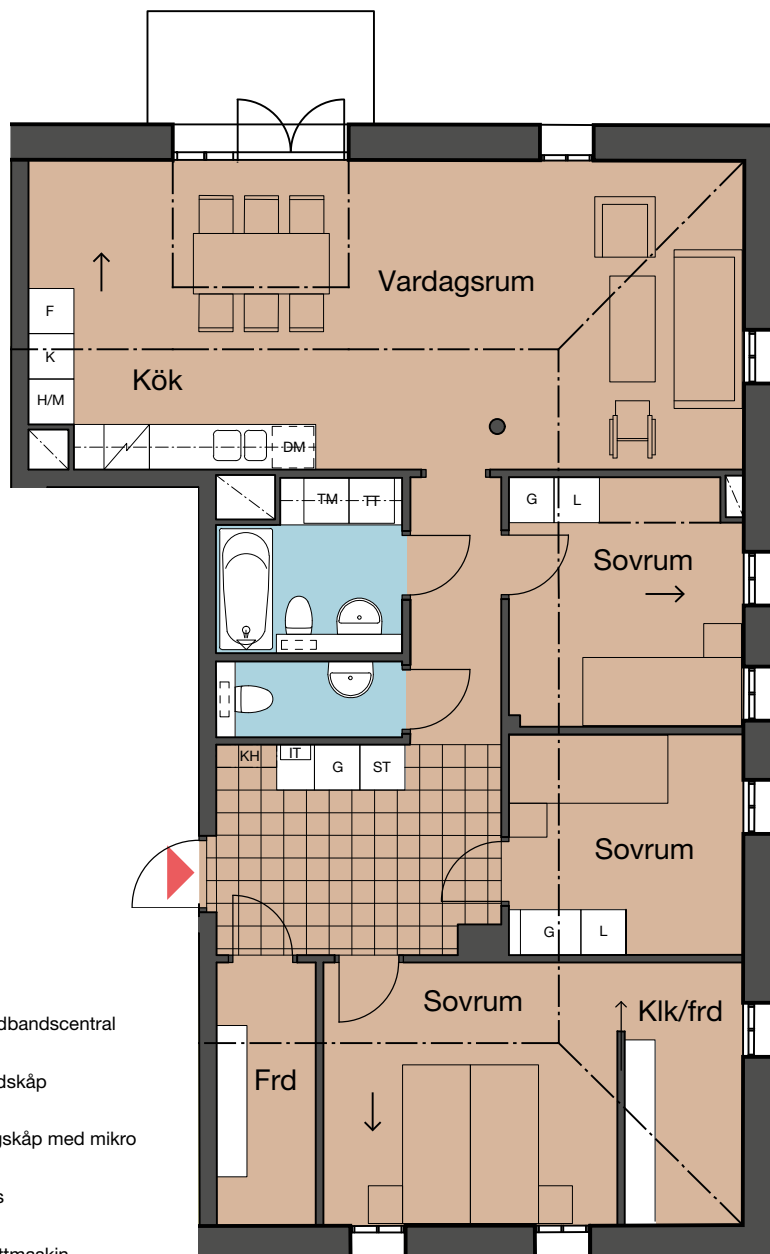

Brf Eldsundsviken 1 Strängnäs

Lgh A1302, Plan 4
4 RoK, 107 m²

K	Kyl	IT	Bredbandscentral
F	Frys	ST	Städsåp
DM	Diskmaskin	H/M	Högsåp med mikro
G	Garderob	Spis	Spis
L	Linnesåp	TM	Tvåttmaskin
KH	Kapphylla	TT	Torkumlare