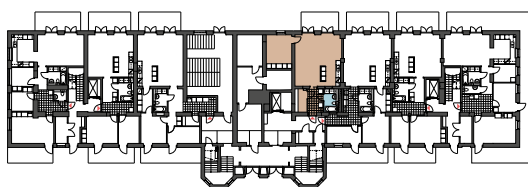

# Brf Eldsundsviken 1 Strängnäs

Lgh B1002, Plan 1  
2 RoK, 70 m<sup>2</sup>

<b>K</b>	Kyl	<b>IT</b>	Bredbandscentral
<b>F</b>	Frys	<b>ST</b>	Städsåp
<b>DM</b>	Diskmaskin	<b>H/M</b>	Högåp med mikro
<b>G</b>	Garderob		Spis
<b>L</b>	Linnesåp	<b>TM</b>	Tvättmaskin
<b>KH</b>	Kapphylla	<b>TT</b>	Torktumlare

METER

Skala 1:100