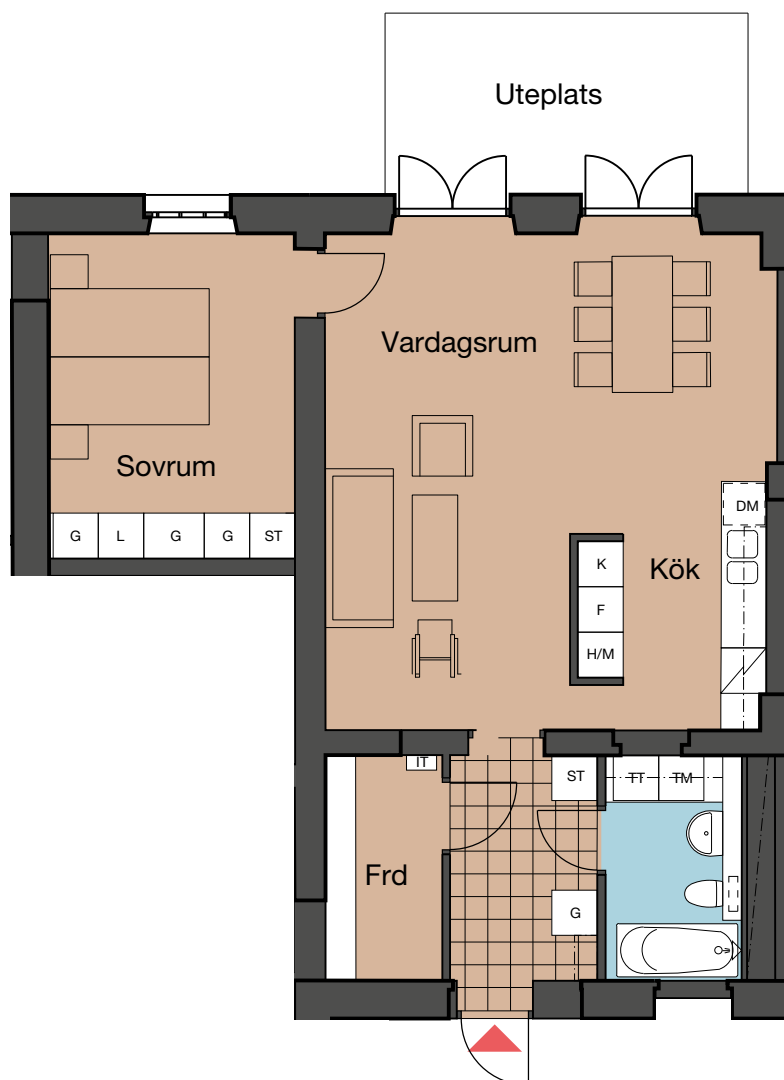

# Brf Eldsundsviken 1 Strängnäs

Lgh B1002, Plan 1  
2 RoK, 70 m<sup>2</sup>

<b>K</b>	Kyl	<b>IT</b>	Bredbandscentral
<b>F</b>	Frys	<b>ST</b>	Städsåp
<b>DM</b>	Diskmaskin	<b>H/M</b>	Högåp med mikro
<b>G</b>	Garderob		Spis
<b>L</b>	Linnesåp	<b>TM</b>	Tvättmaskin
<b>KH</b>	Kapphylla	<b>TT</b>	Torktumlare

METER

Skala 1:100