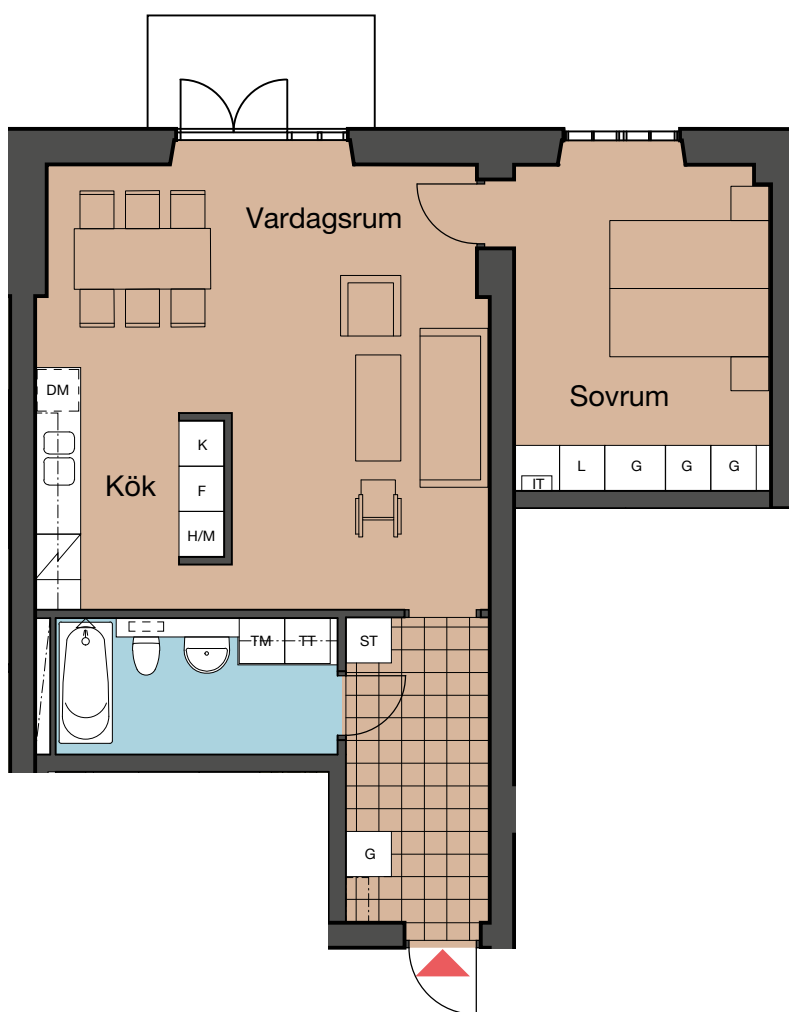

Brf Eldsundsviken 1 Strängnäs

Lgh B1102, Plan 2
2 RoK, 65 m²

K	Kyl	IT	Bredbandscentral
F	Frys	ST	Städsåp
DM	Diskmaskin	H/M	Högsåp med mikro
G	Garderob		Spis
L	Linnesåp	TM	Tvåttmaskin
KH	Kapphylla	TT	Torktumlare