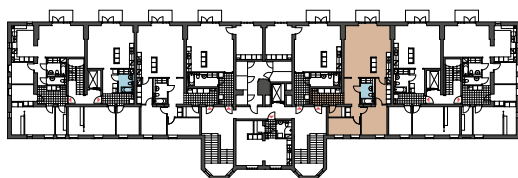

Brf Eldsundsviken 1 Strängnäs

Lgh B1104, Plan 2
3 RoK, 96 m²

- K Kyl
- F Frys
- DM Diskmaskin
- G Garderob
- L Linneskåp
- KH Kapphylla
- IT Bredbandscentral
- ST Städskåp
- H/M Högskåp med mikro
-  Spis
- TM Tvättmaskin
- TT Torktumlare