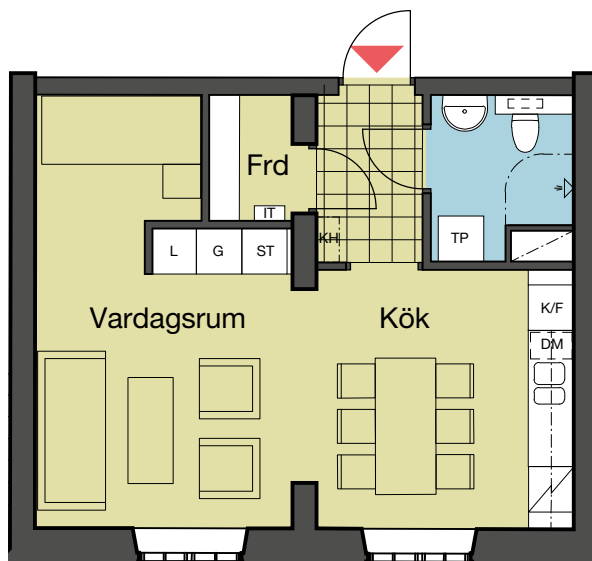

# Brf Eldsundsviken 1 Strängnäs

Lgh B1105, Plan 2  
1 RoK, 39 m<sup>2</sup>

K	Kyl	IT	Bredbandscentral
F	Frys	ST	Städsåp
DM	Diskmaskin	H/M	Högsåp med mikro
G	Garderob		Spis
L	Linnesåp	TM	Tvåttmaskin
KH	Kapphylla	TT	Torktuilare