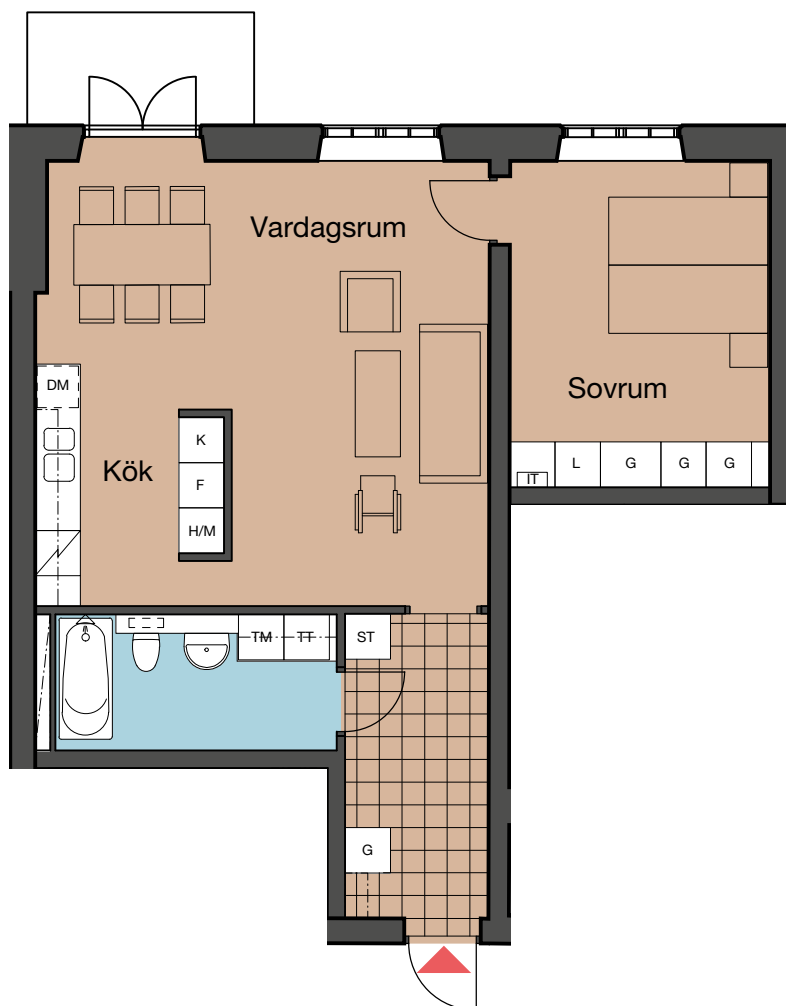

Brf Eldsundsviken 1 Strängnäs

Lgh B1202, Plan 3
2 RoK, 65 m²

K	Kyl	IT	Bredbandscentral
F	Frys	ST	Städsåp
DM	Diskmaskin	H/M	Högsåp med mikro
G	Garderob		Spis
L	Linnesåp	TM	Tvåttmaskin
KH	Kapphylla	TT	Torktumlare