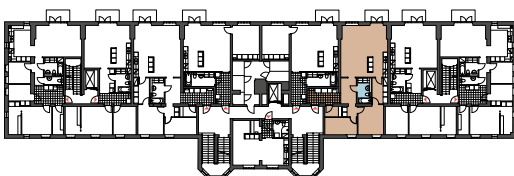

Brf Eldsundsviken 1 Strängnäs

Lgh B1204, Plan 3
3 RoK, 97 m²

- K Kyl
- F Frys
- DM Diskmaskin
- G Garderob
- L Linneskåp
- KH Kapphylla
- IT Bredbandscentral
- ST Städskåp
- H/M Högsåp med mikro
- Spis
- TM Tvättmaskin
- TT Torktumlare