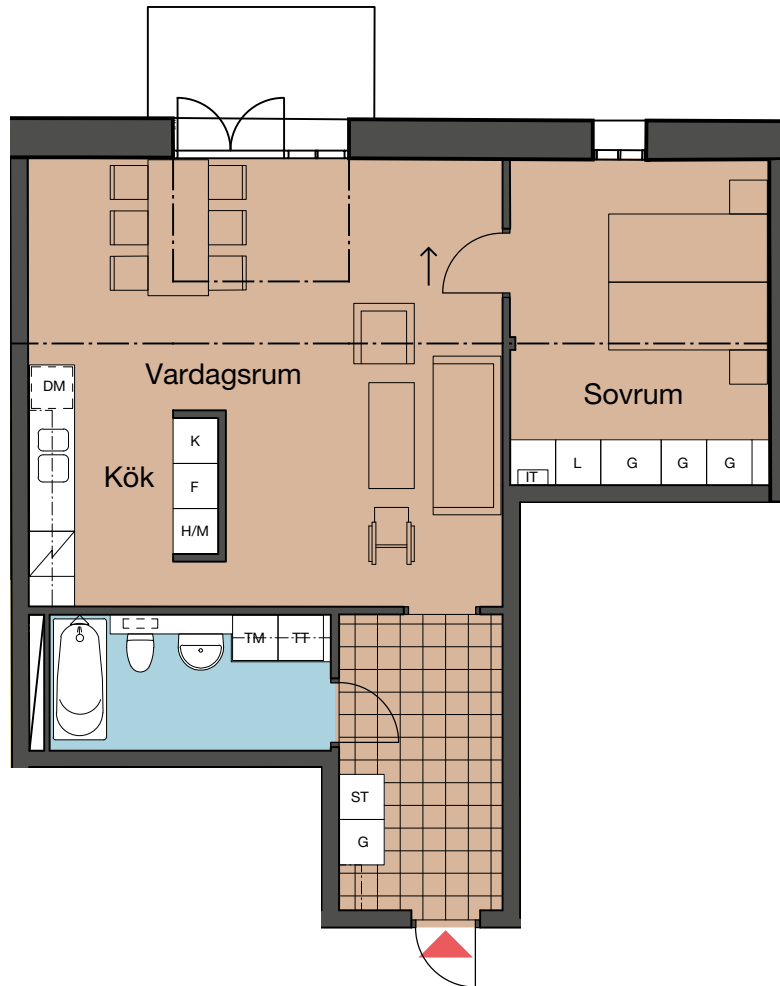

Brf Eldsundsviken 1 Strängnäs

Lgh B1302, Plan 4
2 RoK, 69 m²

K	Kyl	IT	Bredbandscentral
F	Frys	ST	Städsåp
DM	Diskmaskin	H/M	Högsåp med mikro
G	Garderob		Spis
L	Linnesåp	TM	Tvåttmaskin
KH	Kapphylla	TT	Torktumlare