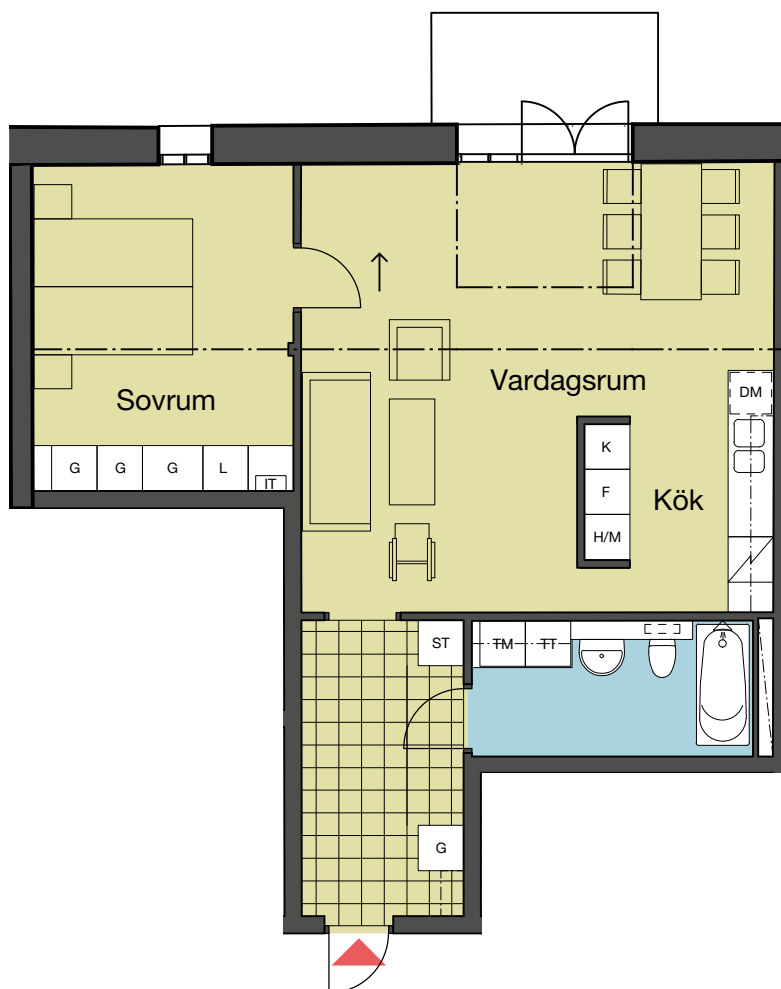

# Brf Eldsundsviken 1 Strängnäs

Lgh B1303, Plan 4  
2 RoK, 69 m<sup>2</sup>

K	Kyl	IT	Bredbandscentral
F	Frys	ST	Städsåp
DM	Diskmaskin	H/M	Högsåp med mikro
G	Garderob		Spis
L	Linnesåp	TM	Tvåttmaskin
KH	Kapphylla	TT	Torktumlare