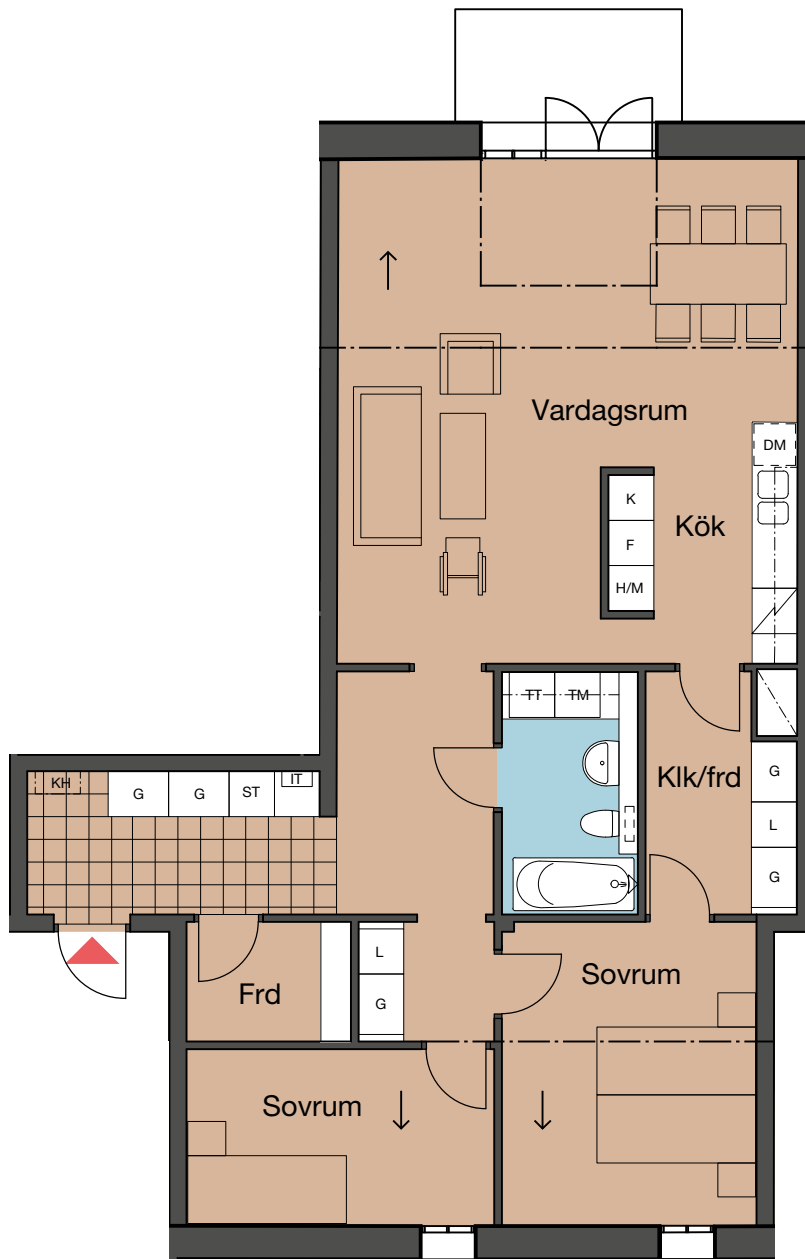

Brf Eldsundsviken 1 Strängnäs

Lgh B1304, Plan 4
3 RoK, 99 m²

- K Kyl
- F Frys
- DM Diskmaskin
- G Garderob
- L Linneskåp
- KH Kapphylla
- IT Bredbandscentral
- ST Städskåp
- H/M Högskåp med mikro
- Spis
- TM Tvättmaskin
- TT Torktumlare

METER

Skala 1:100