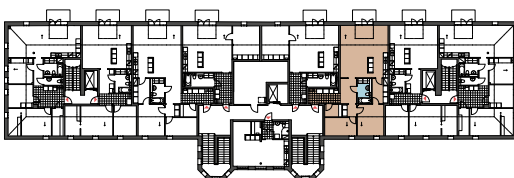

Brf Eldsundsviken 1 Strängnäs

Lgh B1304, Plan 4
3 RoK, 99 m²

- K Kyl
- F Frys
- DM Diskmaskin
- G Garderob
- L Linneskåp
- KH Kapphylla
- IT Bredbandscentral
- ST Städskåp
- H/M Högskåp med mikro
- Spis
- TM Tvättmaskin
- TT Torktumlare