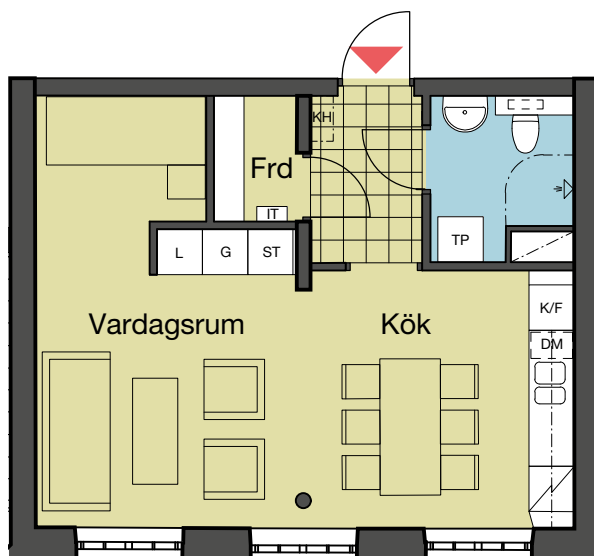

Brf Eldsundsviken 1 Strängnäs

Lgh B1305, Plan 4
1 RoK, 39 m²

K	Kyl	IT	Bredbandscentral
F	Frys	ST	Städskåp
DM	Diskmaskin	H/M	Högsåp med mikro
G	Garderob		Spis
L	Linneskåp	TM	Tvättmaskin
KH	Kapphylla	TT	Torktumlare