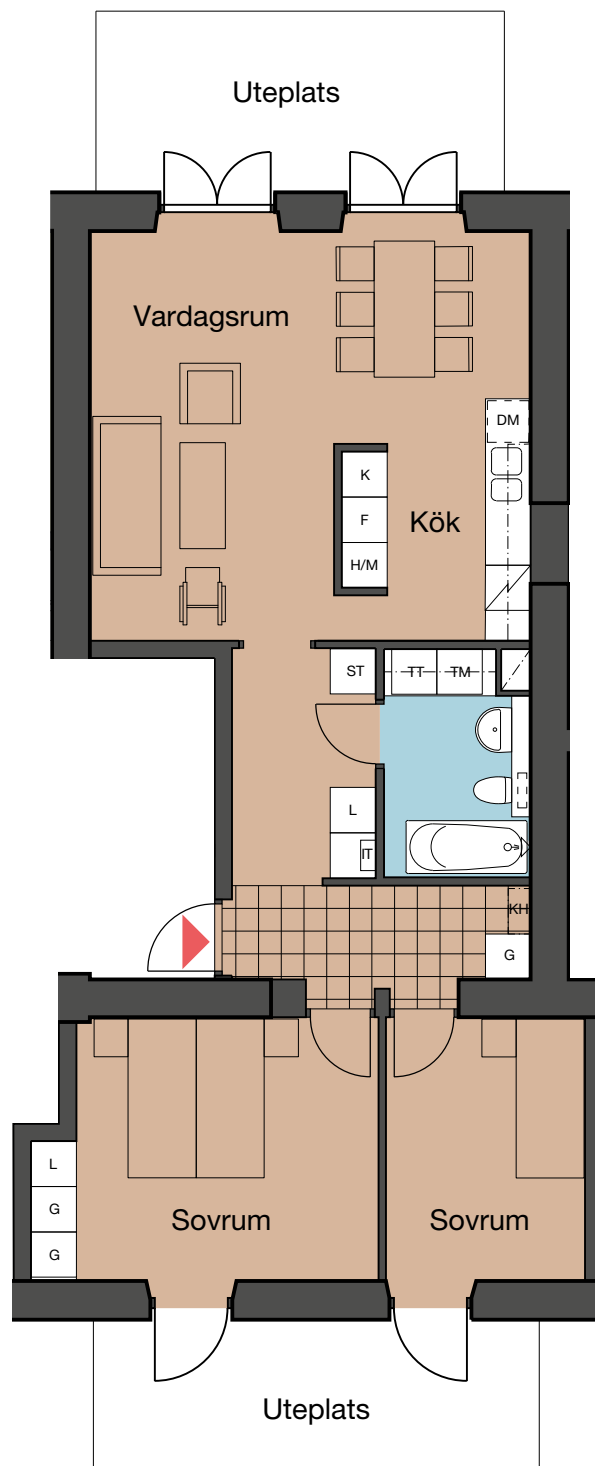

Brf Eldsundsviken 1 Strängnäs

Lgh C1002, Plan 1
3 RoK, 75 m²

- K Kyl
- F Frys
- DM Diskmaskin
- G Garderob
- L Linneskåp
- KH Kapphylla
- IT Bredbandscentral
- ST Städskåp
- H/M Högskåp med mikro
- Spis
- TM Tvättmaskin
- TT Torktumlare