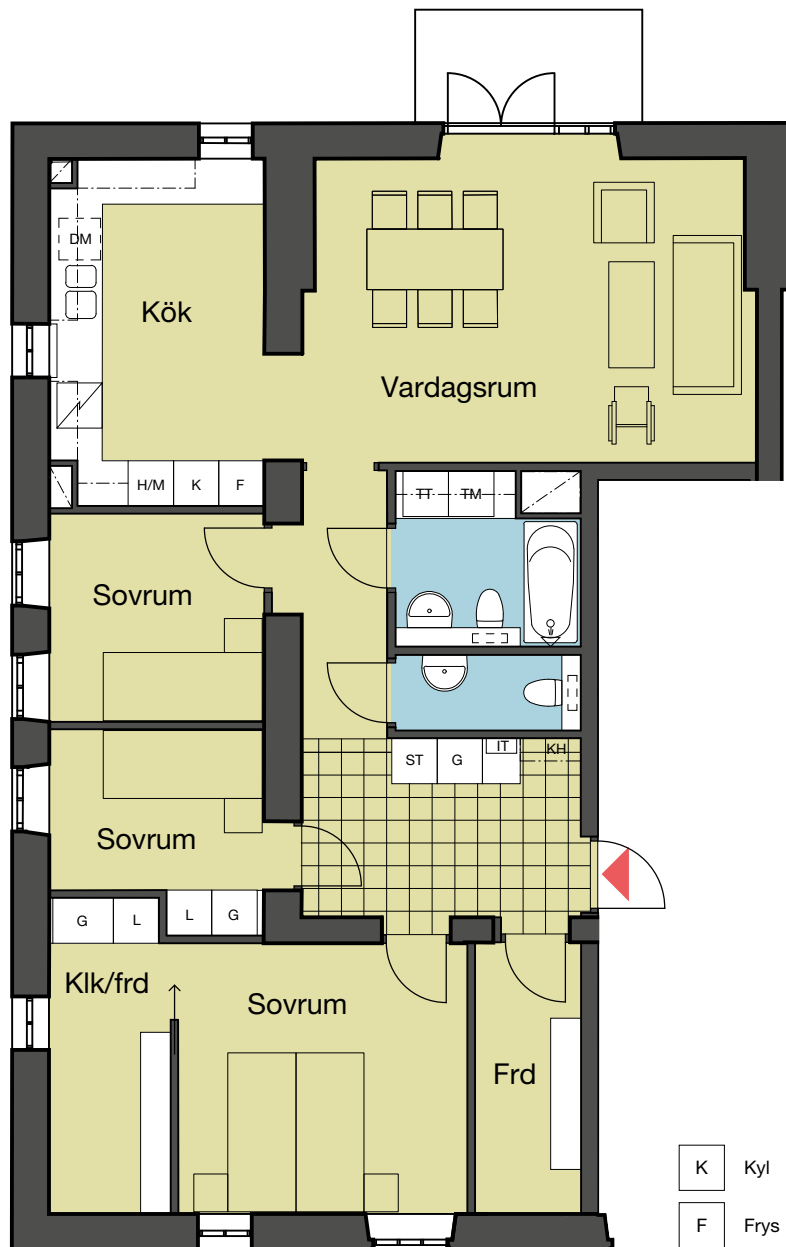

# Brf Eldsundsviken 1 Strängnäs

Lgh C1101, Plan 2  
4 RoK, 104 m<sup>2</sup>

- |    |            |      |                  |
|----|------------|------|------------------|
| K  | Kyl        | IT   | Bredbandscentral |
| F  | Frys       | ST   | Städsåp          |
| DM | Diskmaskin | H/M  | Högsåp med mikro |
| G  | Garderob   | Spis | Spis             |
| L  | Linnesåp   | TM   | Tvåttmaskin      |
| KH | Kapphylla  | TT   | Torktumlare      |