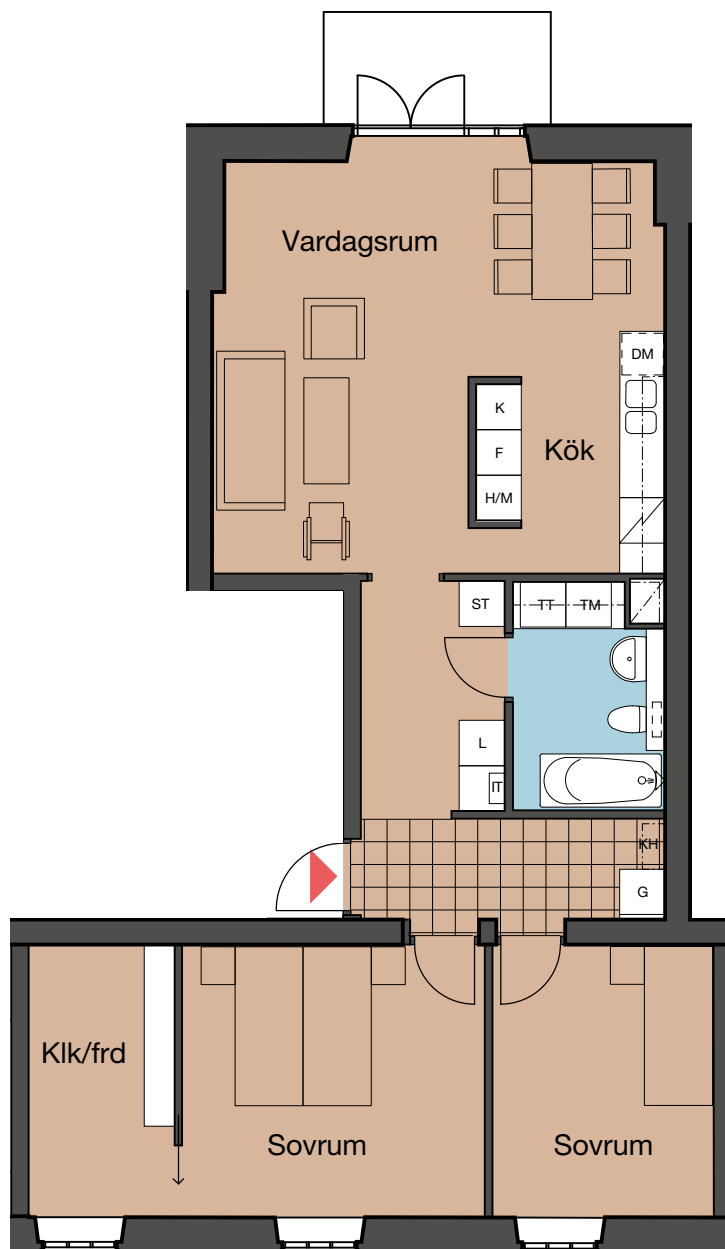

Brf Eldsundsviken 1 Strängnäs

Lgh C1102, Plan 2
3 RoK, 83 m²

- K Kyl
- F Frys
- DM Diskmaskin
- G Garderob
- L Linneskåp
- [KH] Kapphylla
- IT Bredbandscentral
- ST Städskåp
- H/M Högsåp med mikro
- [/] Spis
- [TM] Tvättmaskin
- [TT] Torktumlare