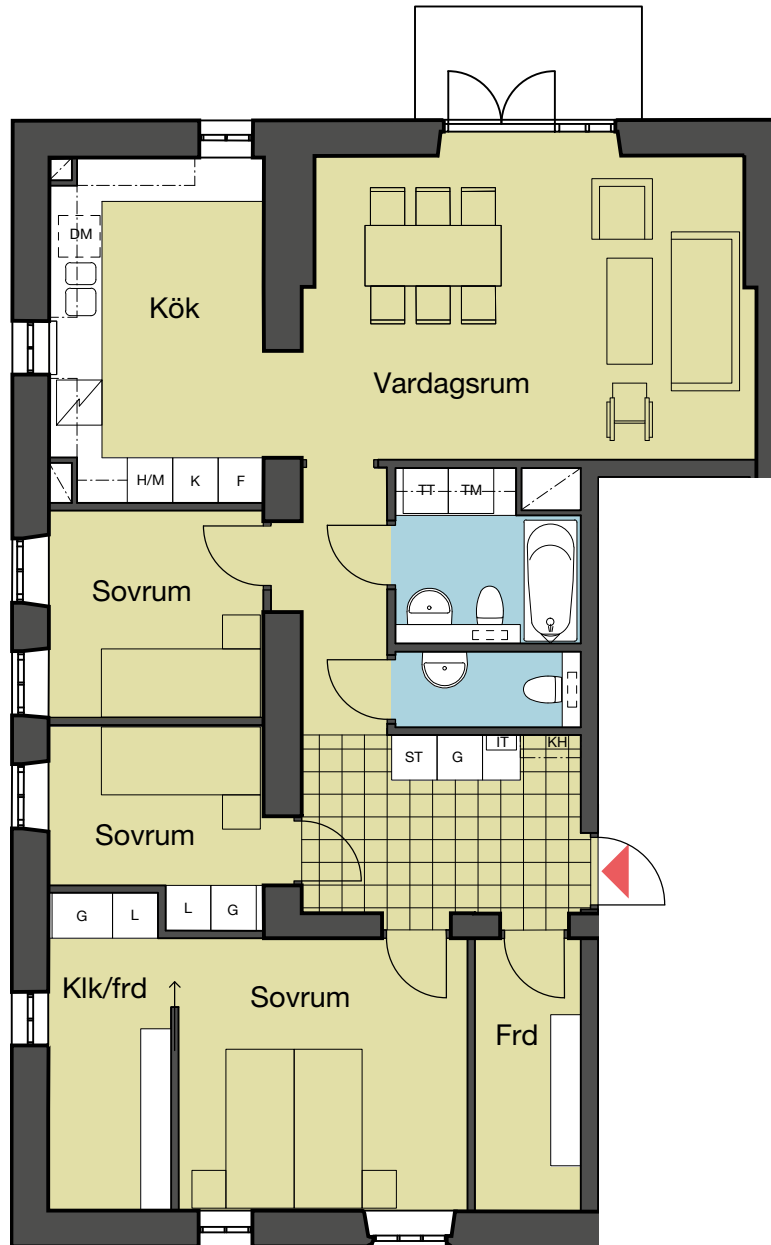

Brf Eldsundsviken 1 Strängnäs

Lgh C1201, Plan 3
4 RoK, 104 m²

- K Kyl
- F Frys
- DM Diskmaskin
- G Garderob
- L Linneskåp
- KH Kapphylla
- IT Bredbandscentral
- ST Städskåp
- H/M Högskåp med mikro
- Spis
- TM Tvättmaskin
- TT Torktumlare