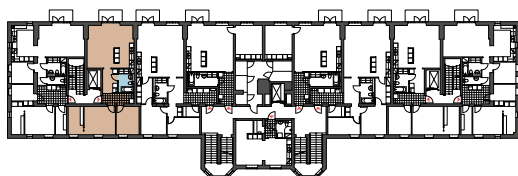

Brf Eldsundsviken 1 Strängnäs

Lgh C1202, Plan 3
4 RoK, 104 m²

- K Kyl
- F Frys
- DM Diskmaskin
- G Garderob
- L Linneskåp
- KH Kapphylla
- IT Bredbandscentral
- ST Städskåp
- H/M Högskåp med mikro
-  Spis
- TM Tvättmaskin
- TT Torktumlare