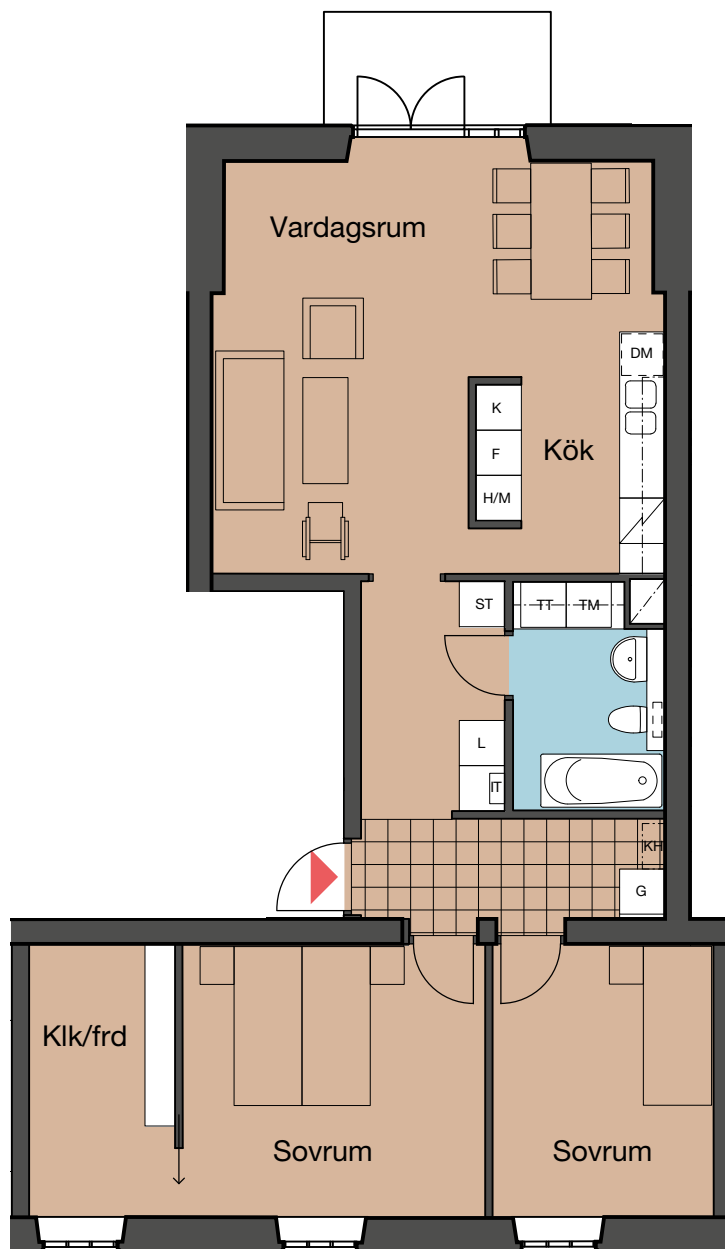

Brf Eldsundsviken 1 Strängnäs

Lgh C1202, Plan 3
4 RoK, 104 m²

- K Kyl
- F Frys
- DM Diskmaskin
- G Garderob
- L Linneskåp
- KH Kapphylla
- IT Bredbandscentral
- ST Städskåp
- H/M Högskåp med mikro
-  Spis
- TM Tvättmaskin
- TT Torktumlare

METER

Skala 1:100