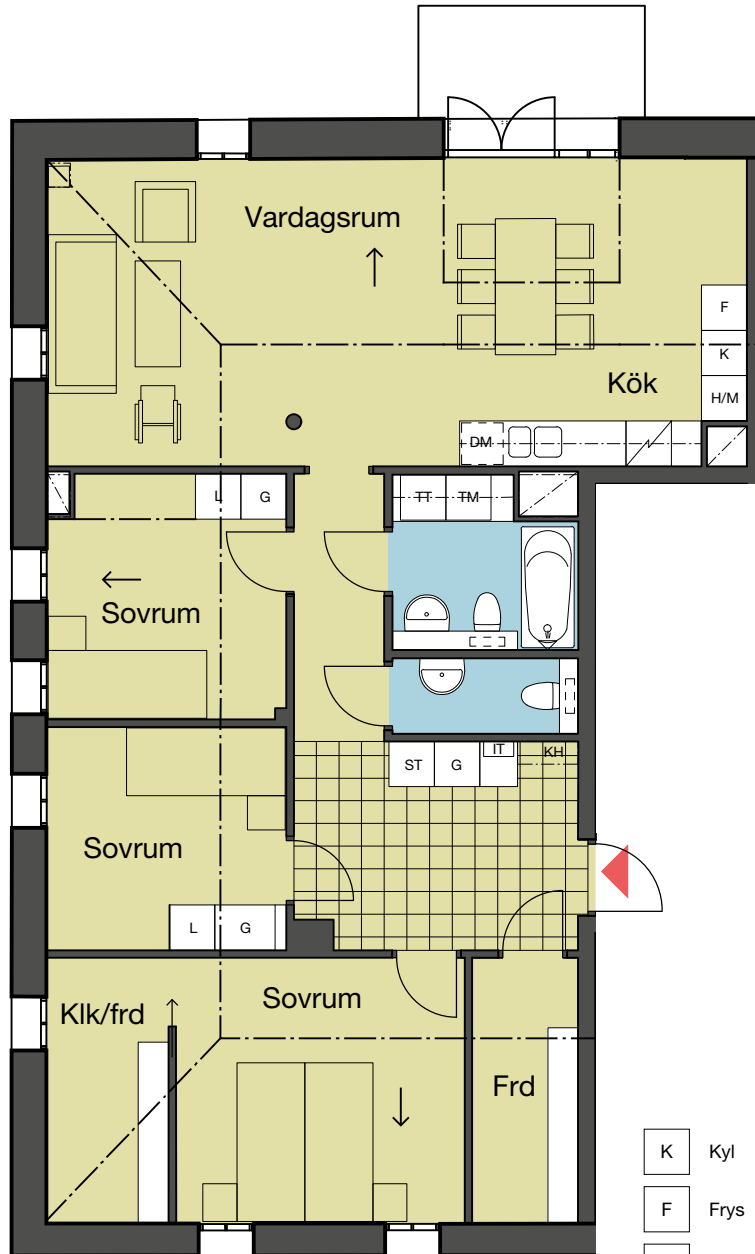

Brf Eldsundsviken 1 Strängnäs

Lgh C1301, Plan 4
4 RoK, 107 m²

- | | | | |
|------|------------|--------|------------------|
| [K] | Kyl | [IT] | Bredbandscentral |
| [F] | Frys | [ST] | Städsåp |
| [DM] | Diskmaskin | [H/M] | Högsåp med mikro |
| [G] | Garderob | [Spis] | Spis |
| [L] | Linnesåp | [TM] | Tvåttmaskin |
| [KH] | Kapphylla | [TT] | Torktumlare |