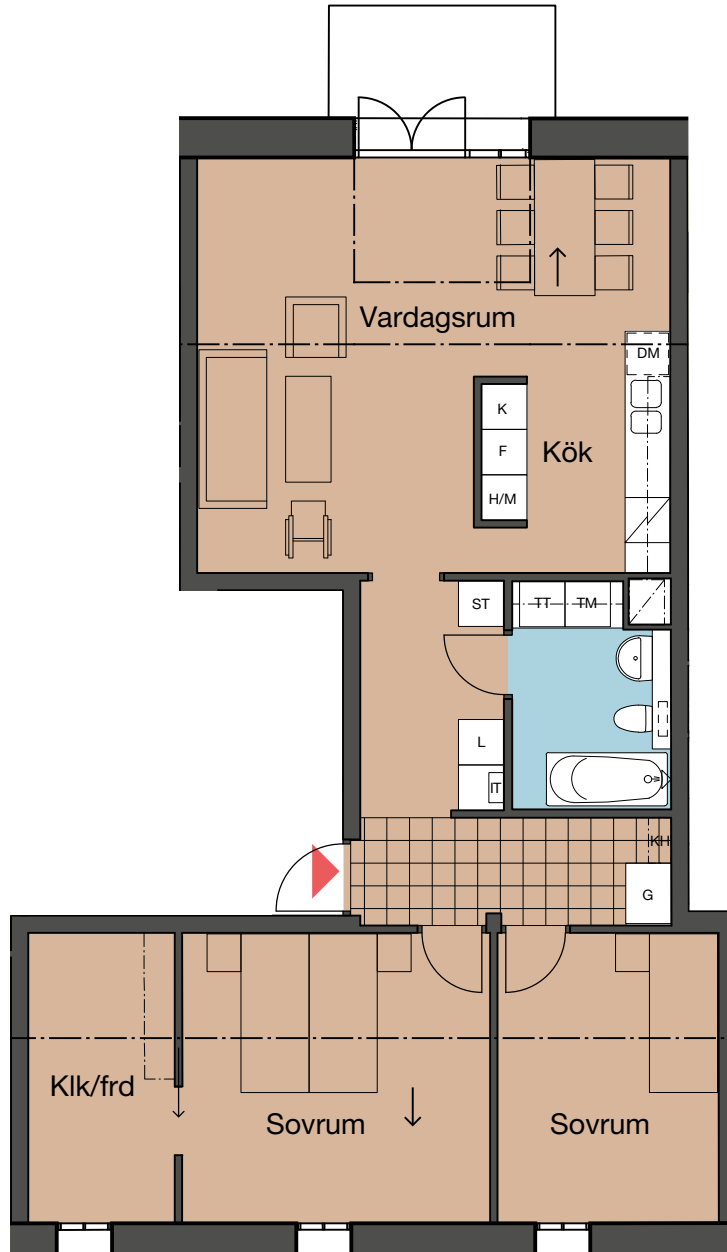

# Brf Eldsundsviken 1 Strängnäs

Lgh C1302, Plan 4  
3 RoK, 89 m<sup>2</sup>

- K Kyl
- F Frys
- DM Diskmaskin
- G Garderob
- L Linneskåp
- KH Kapphylla
- IT Bredbandscentral
- ST Städskåp
- H/M Högsåp med mikro
- Spis
- TM Tvättmaskin
- TT Torktumlare